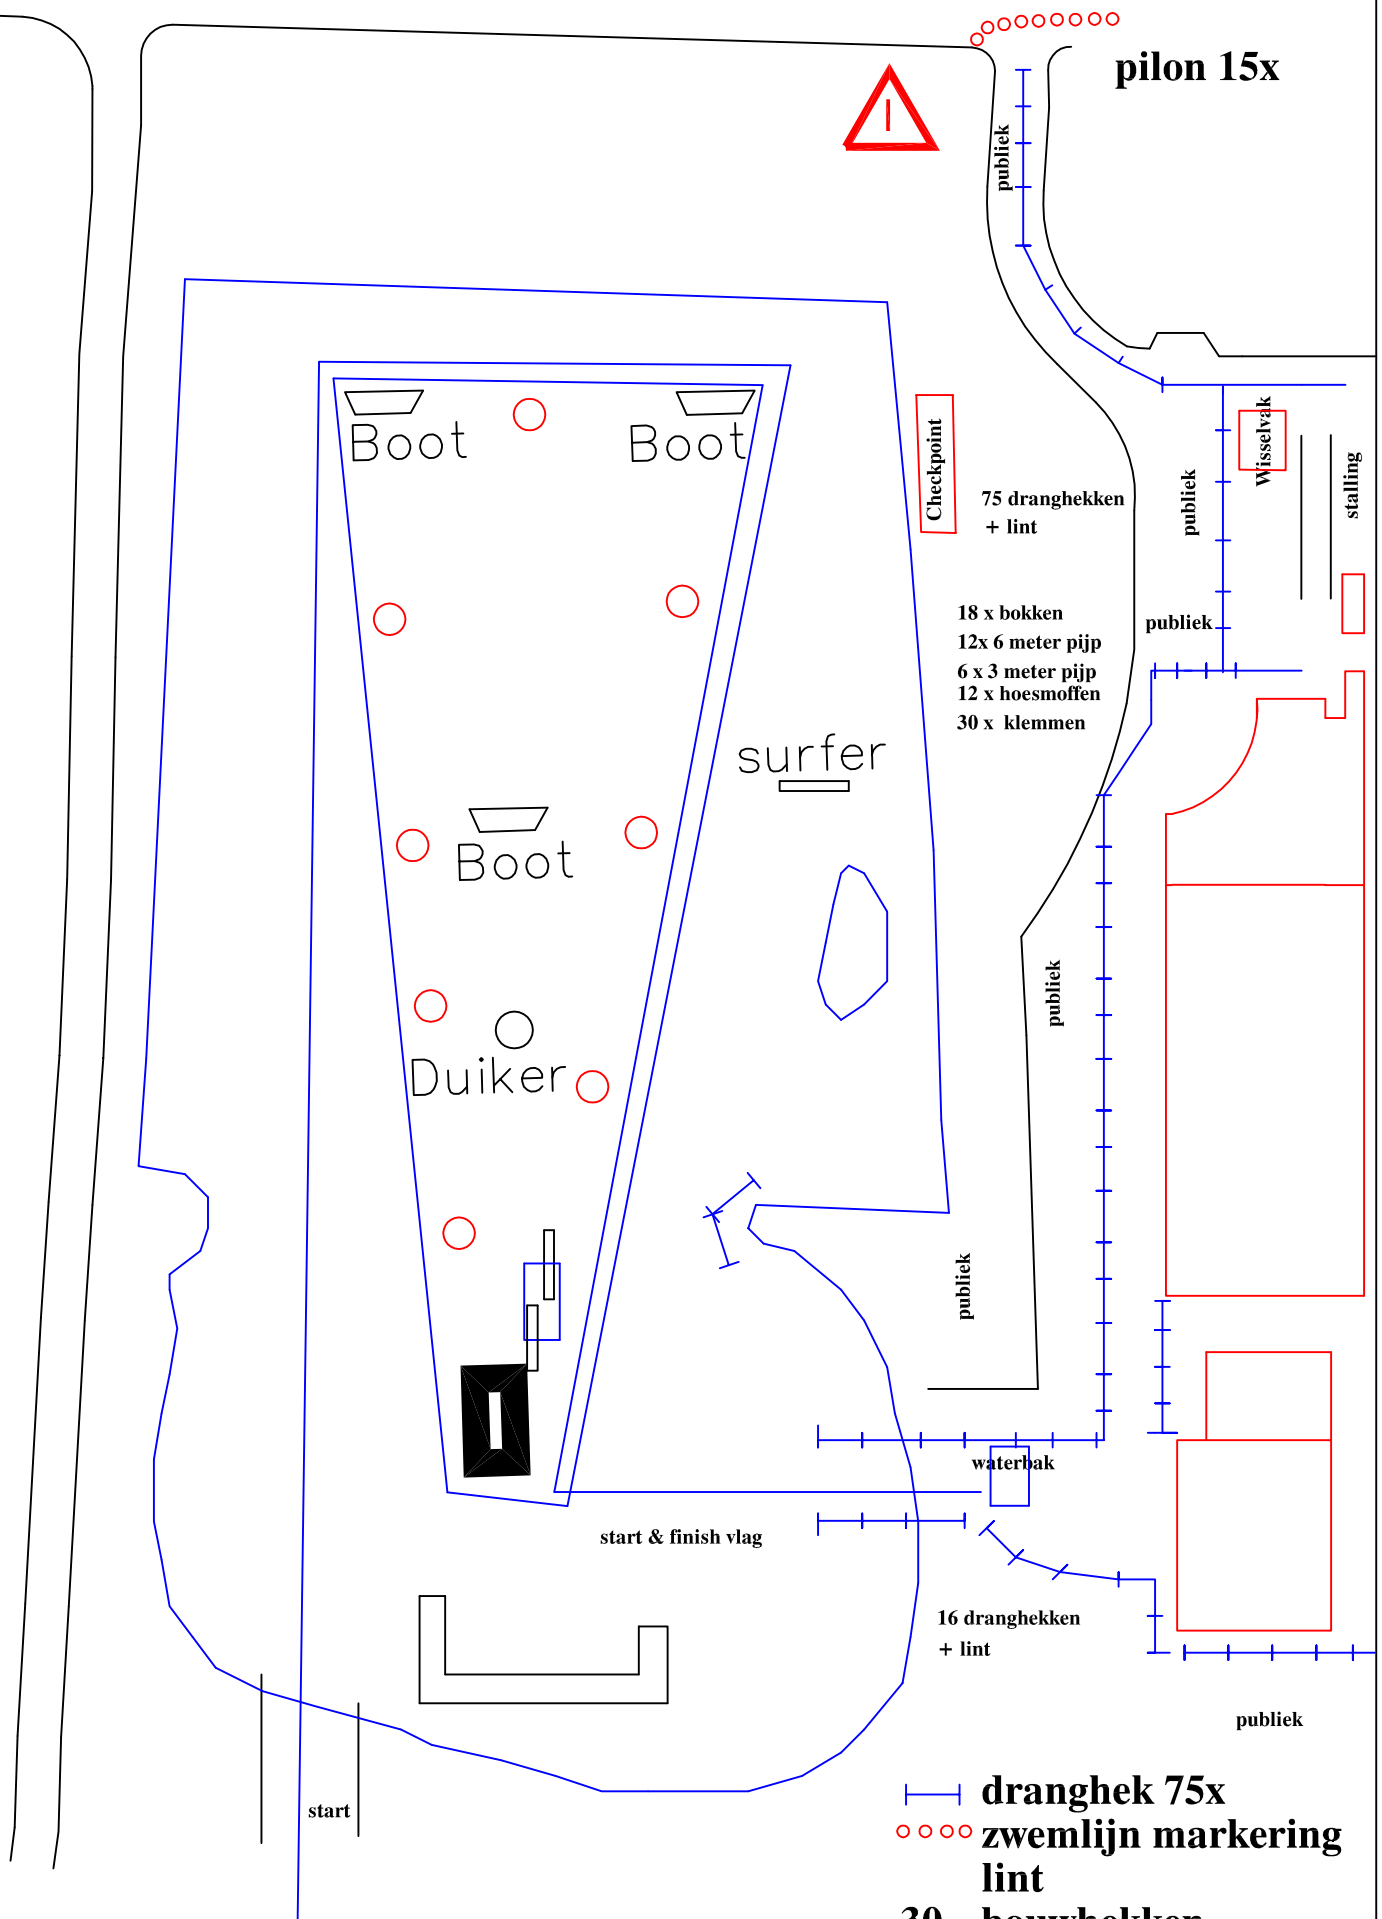

zwembad

- |—| dranghek 75x
- ○ ○ ○ zwemlijn markering
- lint
- 30 bouwhekken
- 18 voeten